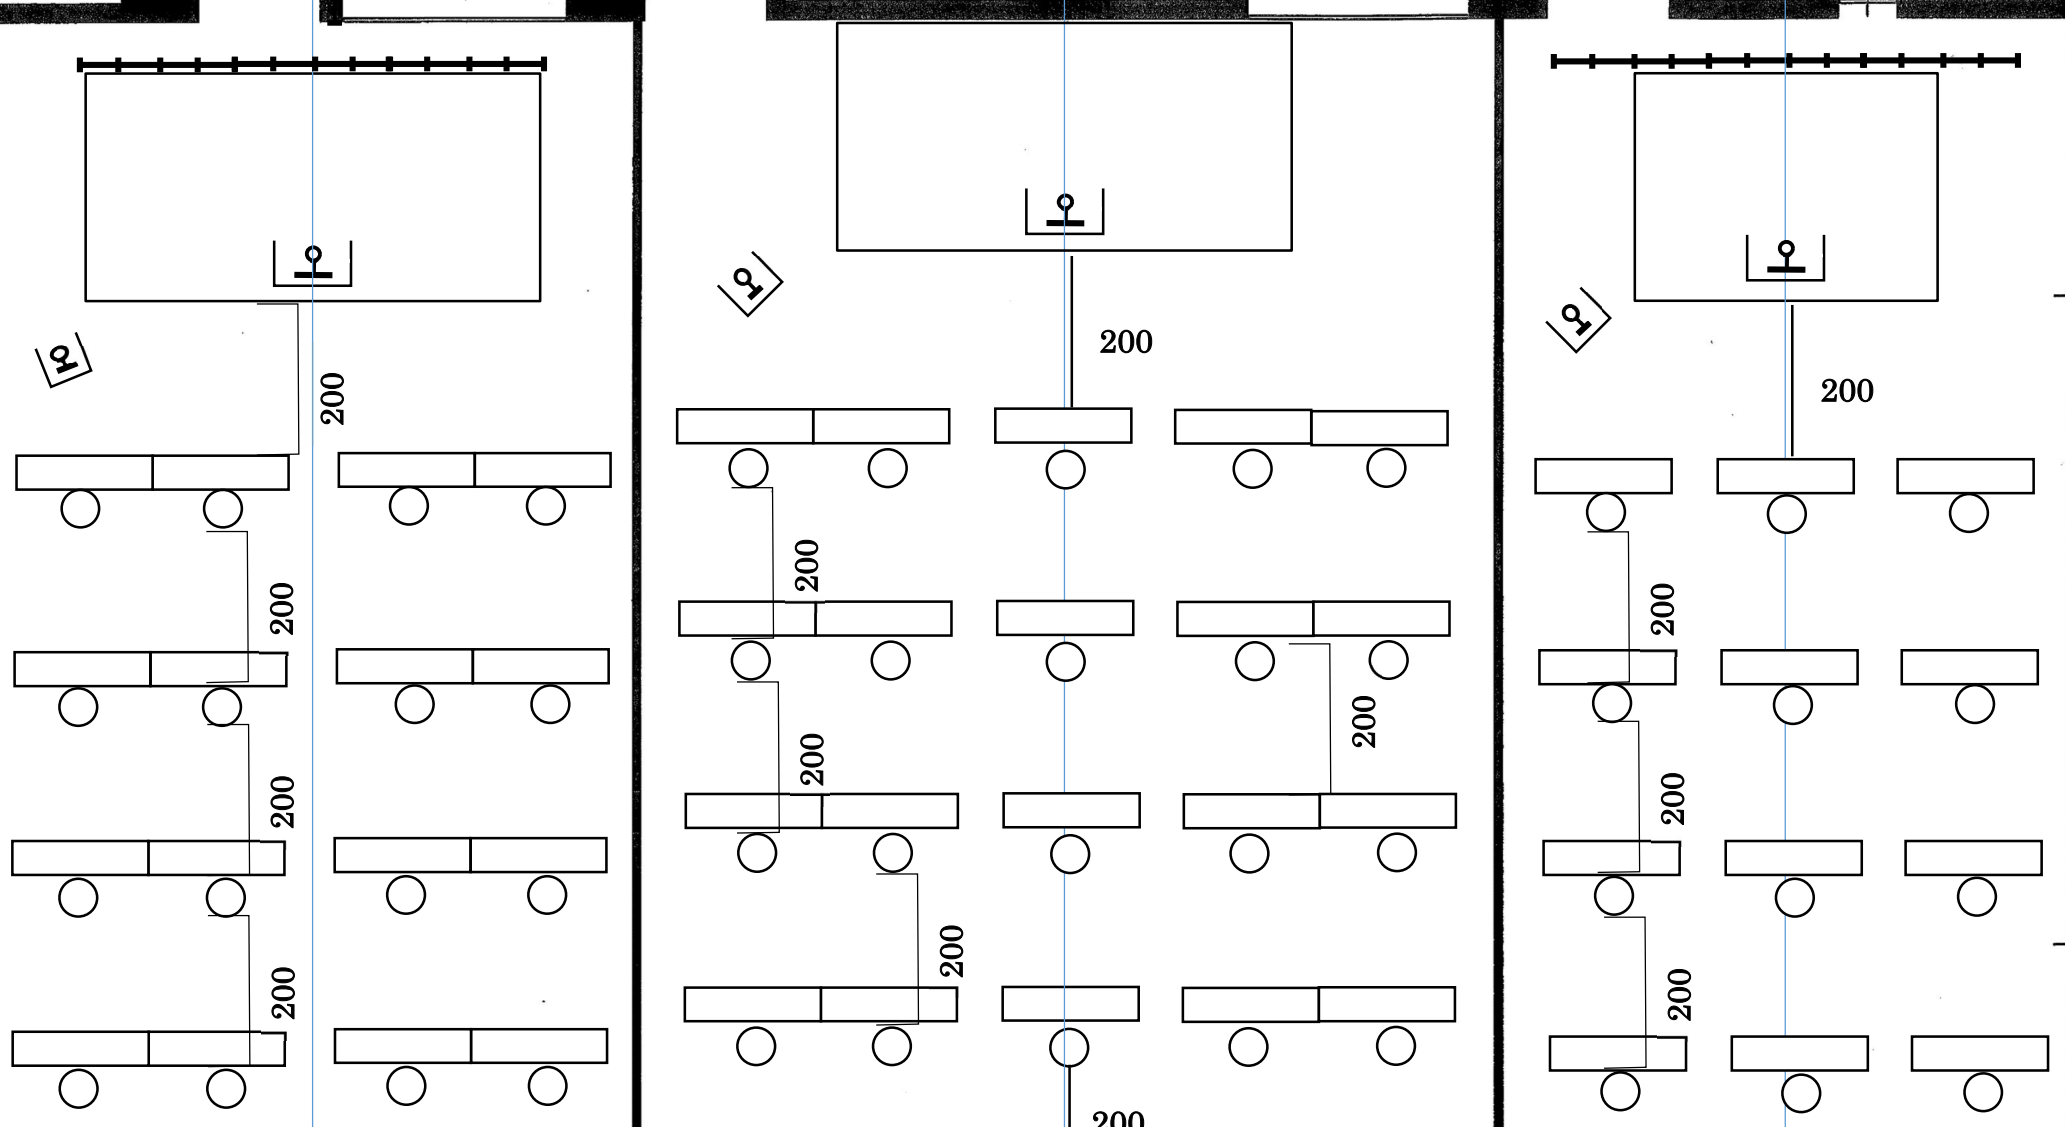

会場図面

総合結婚式場・コンベンションホール

Garden Palace Mizuno
ガーデンパレスみずほ

縮尺 1/100
単位 mm

催事名		期日	
-----	--	----	--

すみれ
16席

ひまわり
20席

コスモス
12席

16300

会場名
「すみれ」

↑ 入口
8620

受付
11580

会場名
「ひまわり」

↑ 入口

会場名
「コスモス」