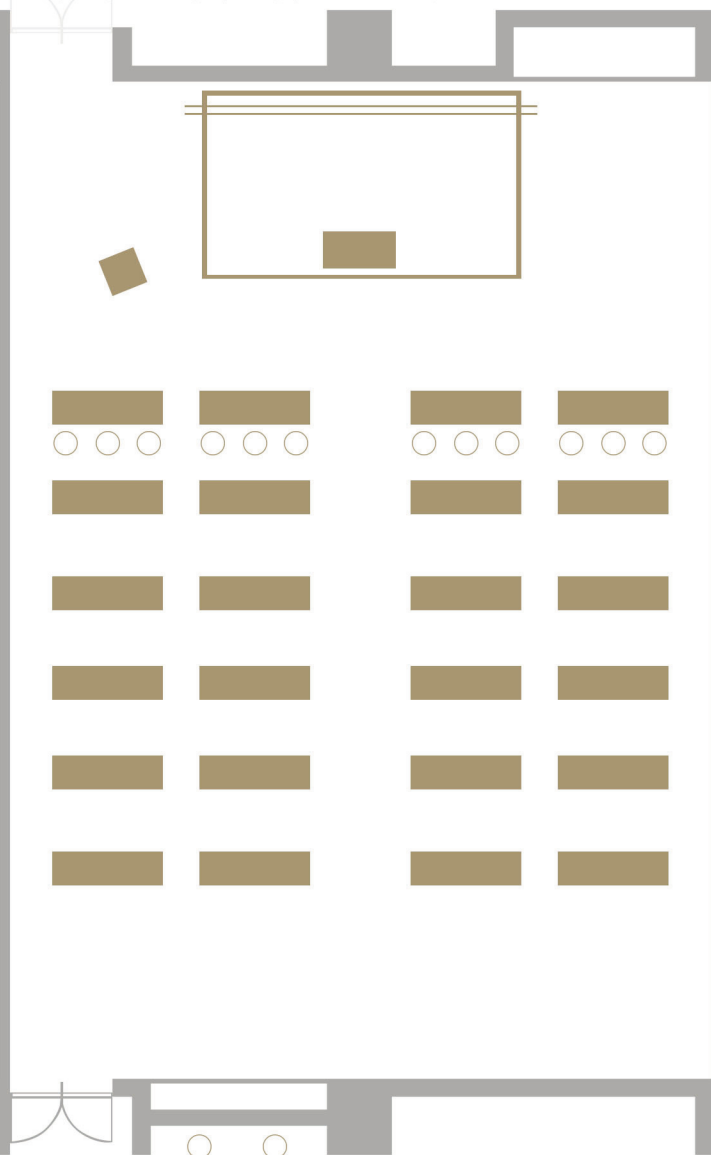

【すみれ】

1卓11名×6卓(66名様)での使用例

【ひまわり】

1卓3席×24卓(72席)での使用例

【コスモス】

1卓3席×16卓(48席)での使用例

受付

<ロビー>