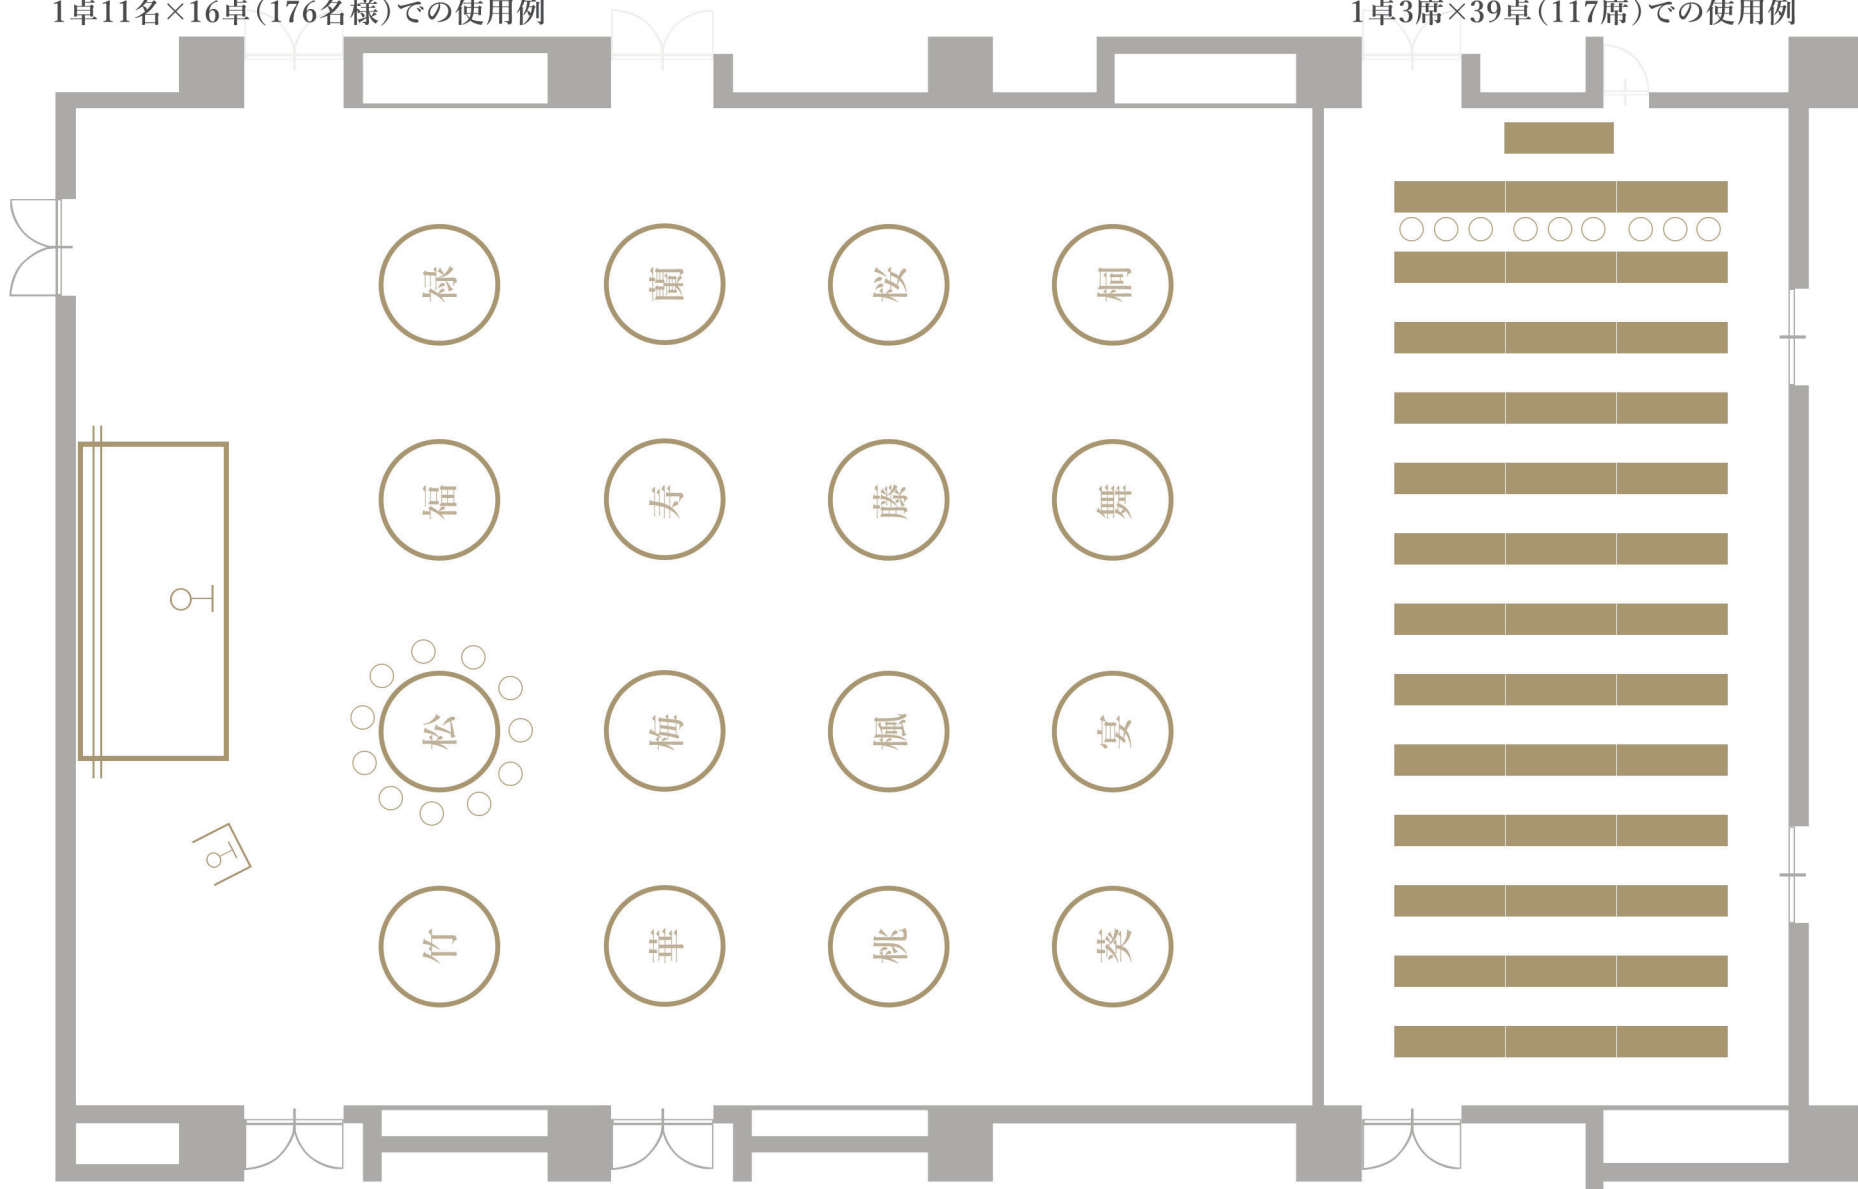

【すみれ+ひまわり】

1卓11名×16卓(176名様)での使用例

【コスモス】

1卓3席×39卓(117席)での使用例

受 付

<ロビー>